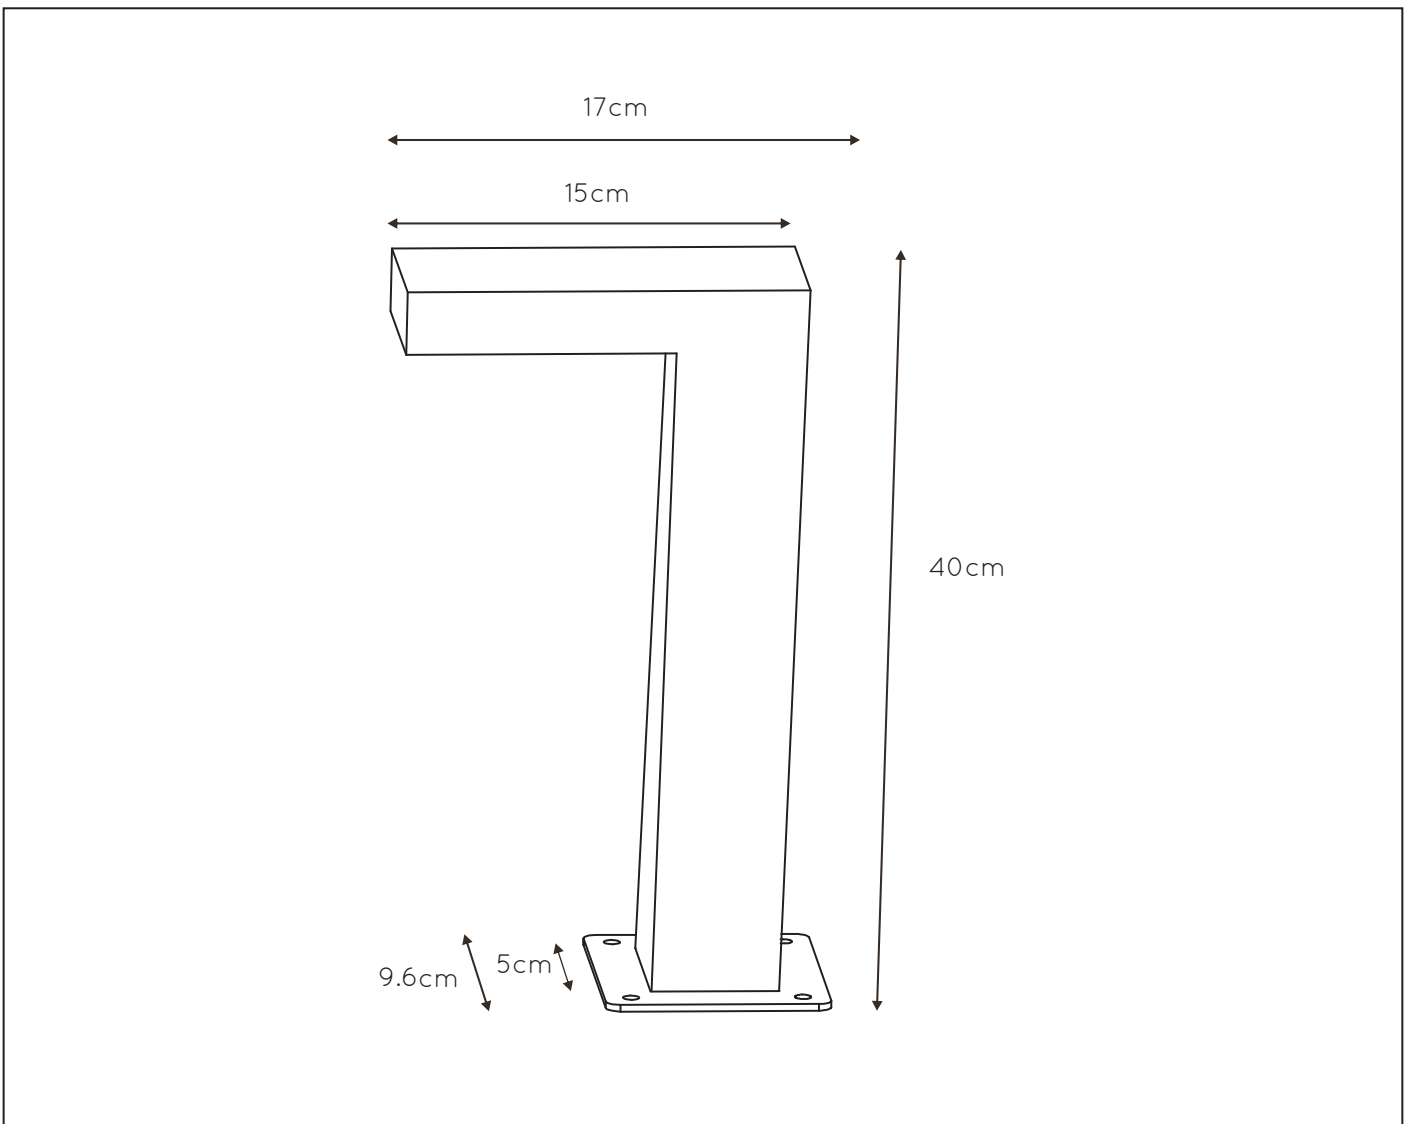

General

Dimensions LxWxH : 9.6 cm x 17 cm x 40 cm
Height minimum : 40 cm
Height maximum : 40 cm
Dimensions shade LxWxH : -
Main material : Aluminum
Ceiling rose material : -
Color : Anthracite
Style : Modern
Shape : As shown
Weight : 0.87 kg
Warranty : 3 years

Product specifications

Dimmable : No
Light direction : Downlight
Adjustable in height : No
Directional : Directional
Cable : No
Cable length : -
Sensor : Without Sensor
Control : Light Switch Control
IP-Class : 54
Electric class : 1
Light source including ?: Yes
Lamp socket : -
Light source number : 1
Power requirements : 220-240V~50Hz
Bulb type & maximum wattage : LED 7W

IP44

IP54

IP65

IP67

Explanation of IP numbers for degrees of protection, see safety instruction manual in the box.

For more specifications of this product please visit www.lucide.com

TEXAS

Item number : 28851/40/30

EAN code : 5411212280466

For more specifications, dimensions please visit

www.lucide.com

Dit product bevat een lichtbron van energie-efficiëntieklasse G (old class A)
 Ce produit contient une source lumineuse de classe énergétique G (ancienne class A)
 This product contains a light source of energy efficiency class G (old class A)
 Dieses Produkt enthält eine Lichtquelle der Energieeffizienzklasse G (alte klasse A)
 Ten produkt zawiera ród o wiat a o klasie efektywno ci energetycznej G (stara klasa A)